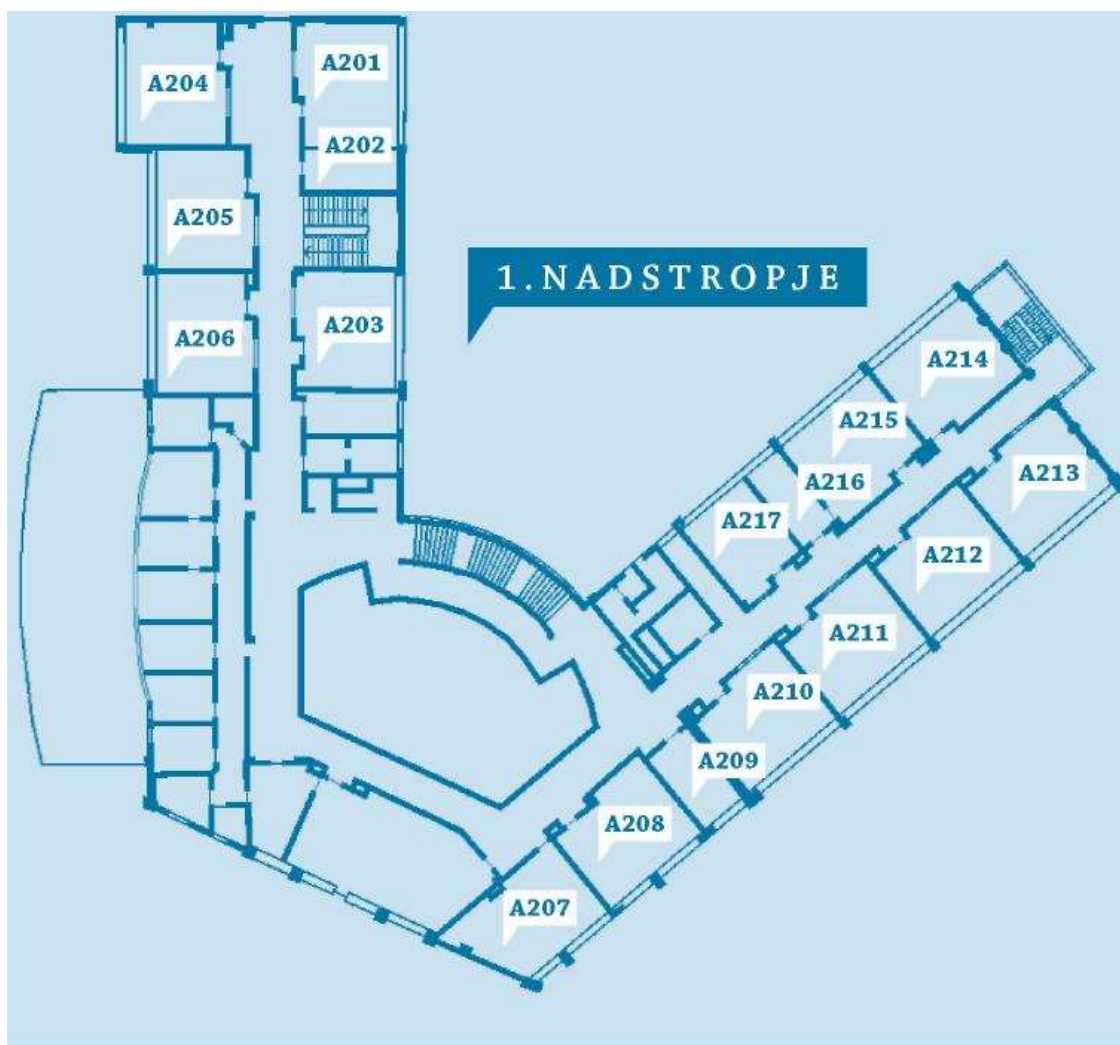

## Pritličje:

A101	1. b Brigita Robida, prof.
A102	kabinet 1. razredov in OPB
A103	2. b Alenka Grabner, prof.
A104	1. c Tasja Srotič, učit. razred. pouka/LN
A105	1. a Mateja Čokelc, prof.
A106	2. a Polona Ramšak, prof.
A107	ZGO
A108	TIT 7. b Danica Verdev, učit. predm. pouka
A110	kabinet LUM, GUM, TIT
A112	LUM 9. c Mija Žagar, prof.
A113	GEO 9. b Brigita Grobelnik, učit. predm. pouka
A114	GUM
A115	kabinet ZGO, GEO