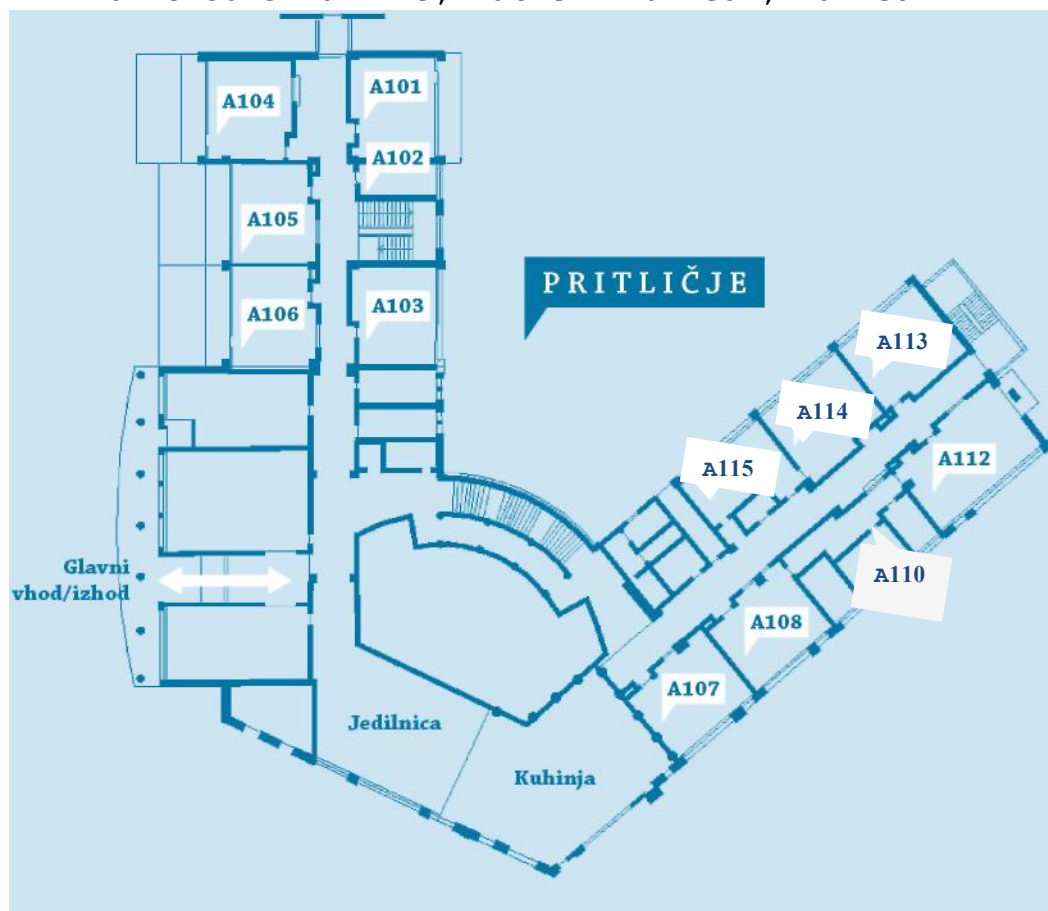

Tloris šole 2014-15, matični razredi, razredniki

Pritličje:

A101	1. a Alenka Grabner, prof./Lilijana Neuvirt
A102	kabinet 1. razredov in OPB
A103	2. b Lilijana Ograjenšek, prof.
A104	1. b Tasja Srotič, učit.razred.pouka/LN
A105	1. c Mateja Čokelc, prof./Saša Kokol
A106	1. d Polona Ramšak, prof./Martina Žohar
A107	ZGO 7. c Tejo Torej, prof.
A108	TIT
A110	kabinet LUM, GUM, TIT
A112	LUM 9. b Mija Žagar, prof.
A113	GEO
A114	GUM 6. a Boris Plamberger, prof.
A115	kabinet ZGO, GEO