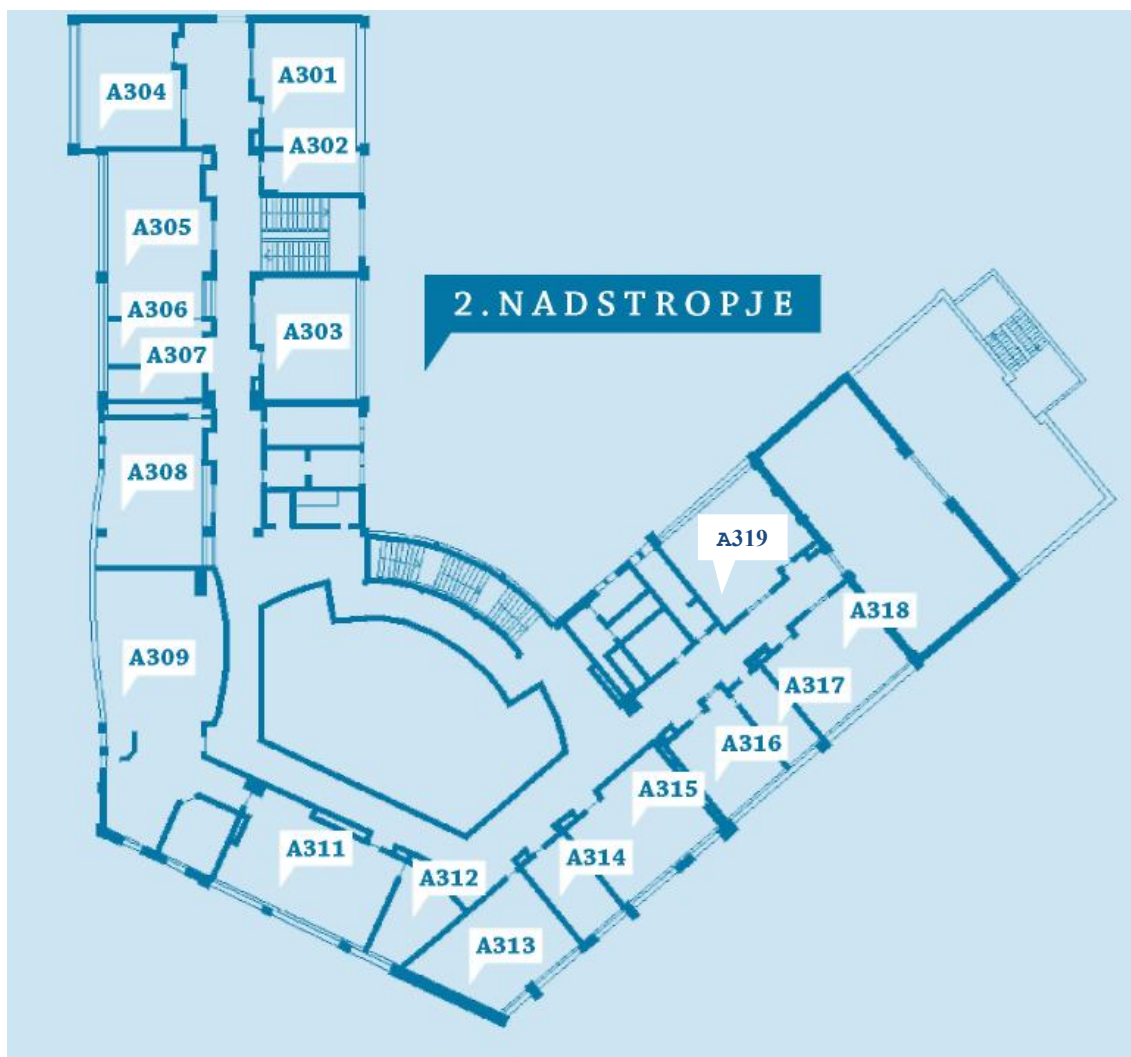

2. nadstropje:

A301	4. b	Darja Rotovnik, prof.
A302	kabinet 4. in 5. razredov	
A303	3. c	Jožica Dobnik, prof.
A304	4. a	Zlatka Hudej, učit. razred. pouka
A305	KEM	6. b Marko Novak, prof.
A306	kabinet naravoslovja KEM	
A307	kabinet naravoslovja FIZ	
A308	FIZ	9. c Irena Rotovnik Aplinc, univ. dipl. org.
A309	knjižnica	
A311	MME	
A312	kabinet MME	
A313	GOS	8. d Danica Švarc, učit. predm. pouka
A315	Splošna	9. a Anica Pudgar, učit. predm. pouka
A316	Mala TJA	
A317	kabinet TJ	
A318	TJA 1	
A319	TJA 2	6. c Barbara Povše, prof.